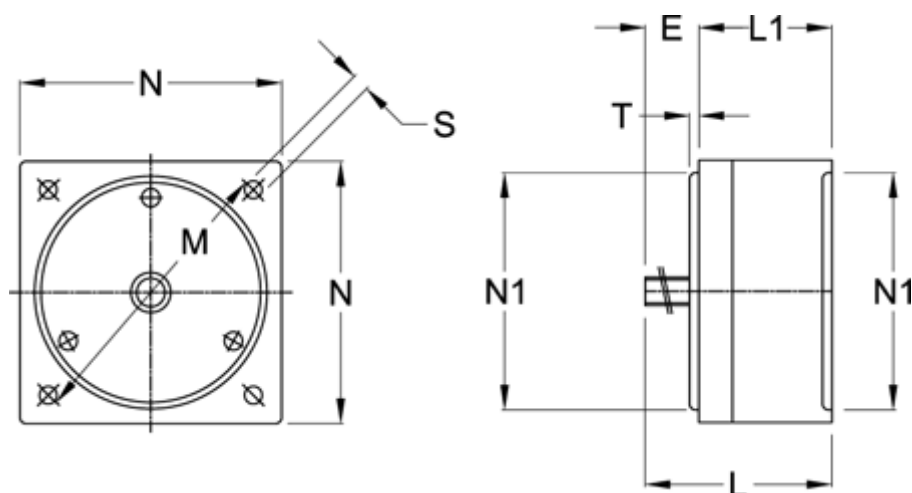

Varenummer: 72009010071
Beskrivelse: Decimalgear 9DP10Y I=10
Indgang fortandet

Mål

E = 18
L = 50
L1 = 32
M = 104
N = 90
N1 = 83
S = 4x \varnothing 6,5
T = 2